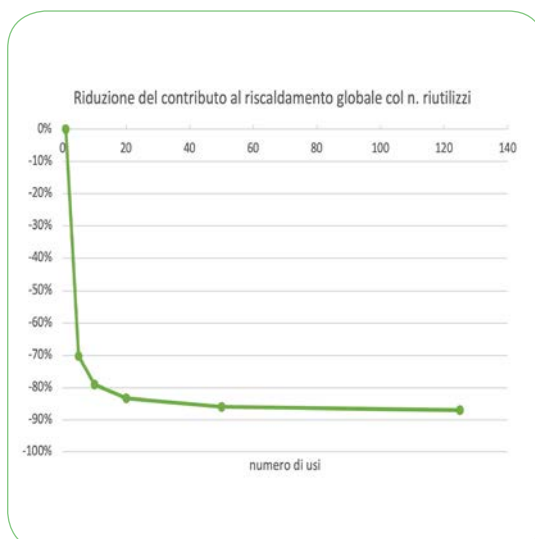

RIDUZIONE DELL' IMPATTO AMBIENTALE

Party Style vuole essere sinonimo di stile nel massimo rispetto per l'ambiente. E' a questo principio che si ispira la progettazione del prodotto e l'intera gestione dei cicli produttivi. Come strumento di misura delle proprie performance in campo ambientale, l'Azienda ha adottato da anni il sistema di gestione ISO 14001 e gli standard internazionali di LCA (Life Cycle Assessment), questi ultimi per misurare l'impatto ambientale del prodotto. Sono proprio i test di LCA che dimostrano una sensibile riduzione dell'impatto ambientale del prodotto anche a confronto con i prodotti analoghi di natura compostabile.